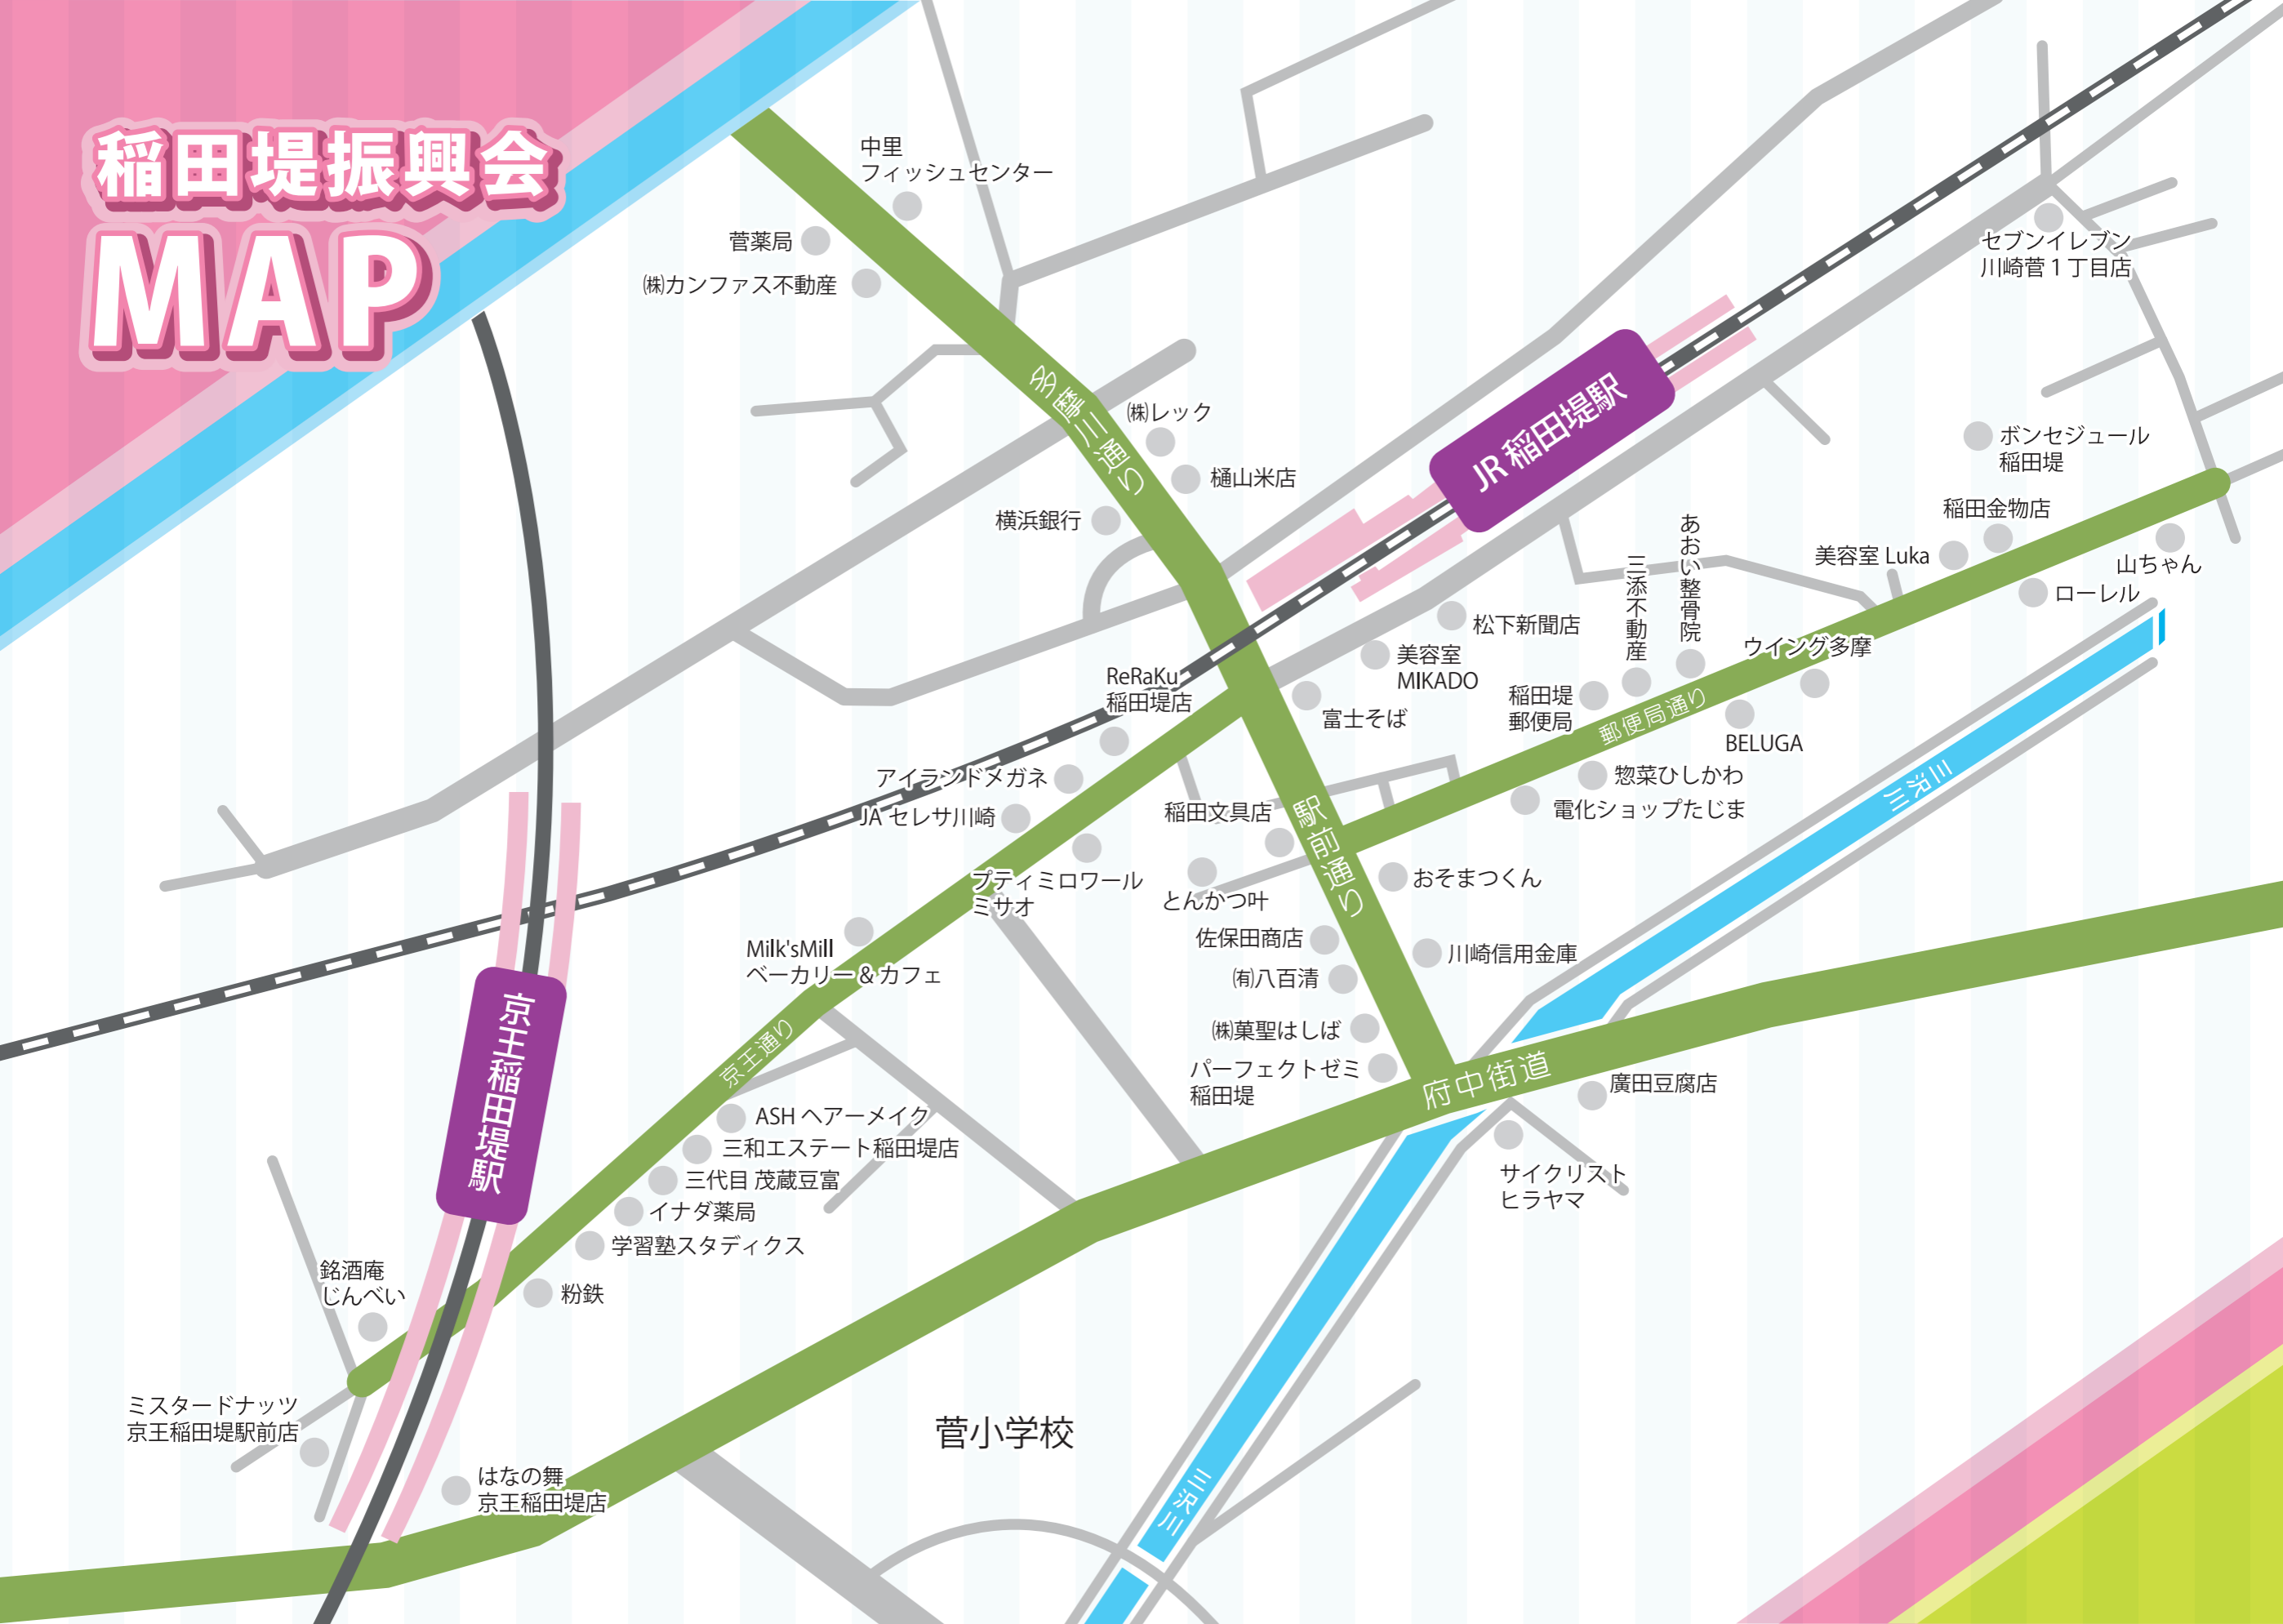

# 稲田堤振興会 MAP

中里  
フィッシュセンター

菅薬局  
(株)カンファス不動産

(株)レック

樋山米店

横浜銀行

JR 稲田堤駅

セブンイレブン  
川崎菅1丁目店

三和エステート稲田堤店

三代目 茂蔵豆富

イナダ薬局

学習塾スタディクス

粉鉄

銘酒庵  
じんべい

ミスタードナッツ  
京王稲田堤駅前店

はなの舞  
京王稲田堤店

菅小学学校

府中街道

サイクリスト  
ヒラヤマ

廣田豆腐店

三沼川

三沼川